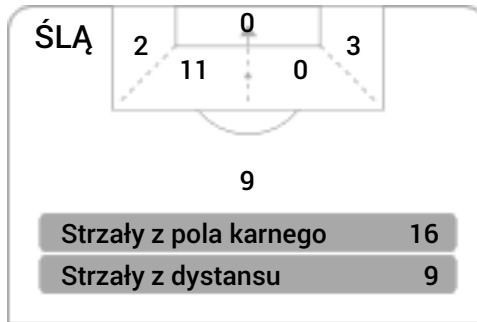

Strefa strzałów