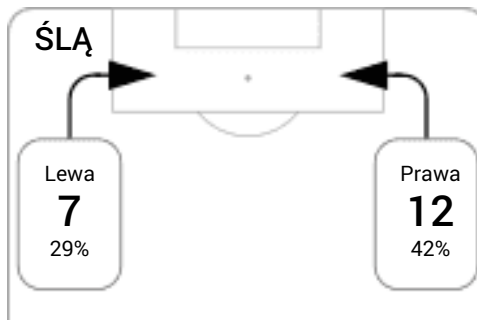

Dośrodkowania z gry (celne %)