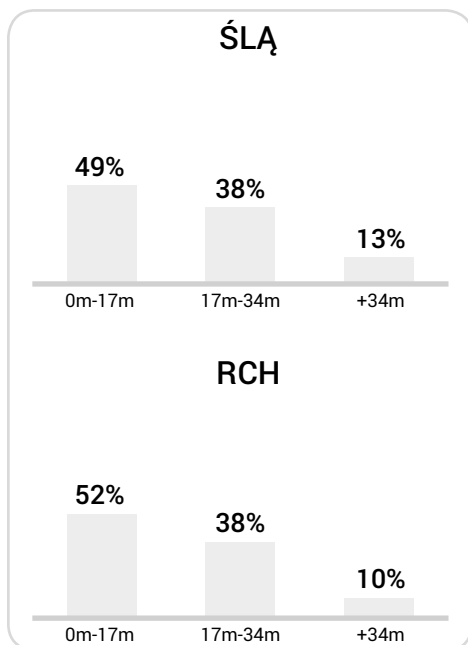

CG: Czas gry, G: Gol(e), PZ: Piłki zagrane, S: Strzały, SC: Strzał(y) cel., P: Podania, PC: Udane podania, F: Popelnione faule, ŻK: Żółte kartki, CK: Czerwone kartki.

Linia czasu meczu

Średnia pozycja z piłką

Strefa strzałów

Balans ofensywny

Dośrodkowania z gry (celne %)

Posiadanie według kwadransów

	0'-15'	15'-30'	30'-45'	45'-60'	60'-75'	75'-90'
Śląsk Wrocław	56%	60%	52%	78%	50%	67%
Ruch Chorzów	44%	40%	48%	22%	50%	33%

Długość dystrybucji

Kierunek gry

Piłki wygrane wg stref