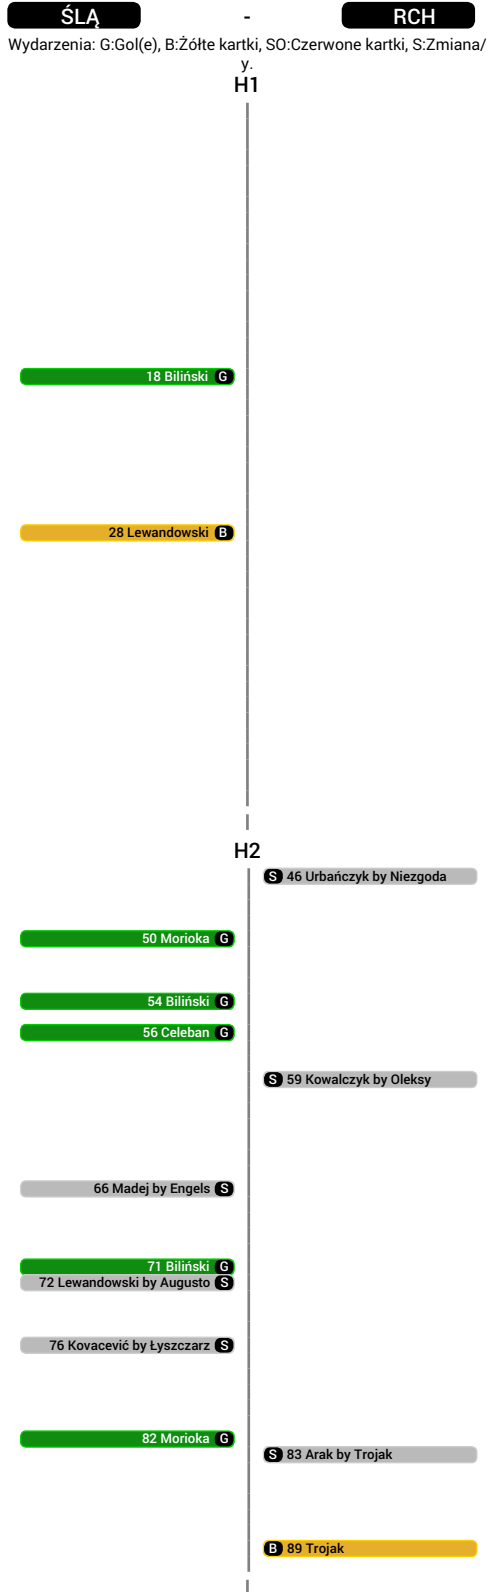

Linia czasu meczu