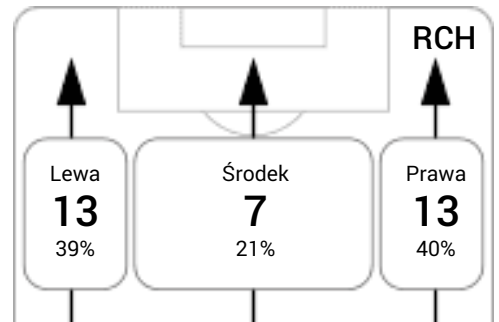

Balans ofensywny