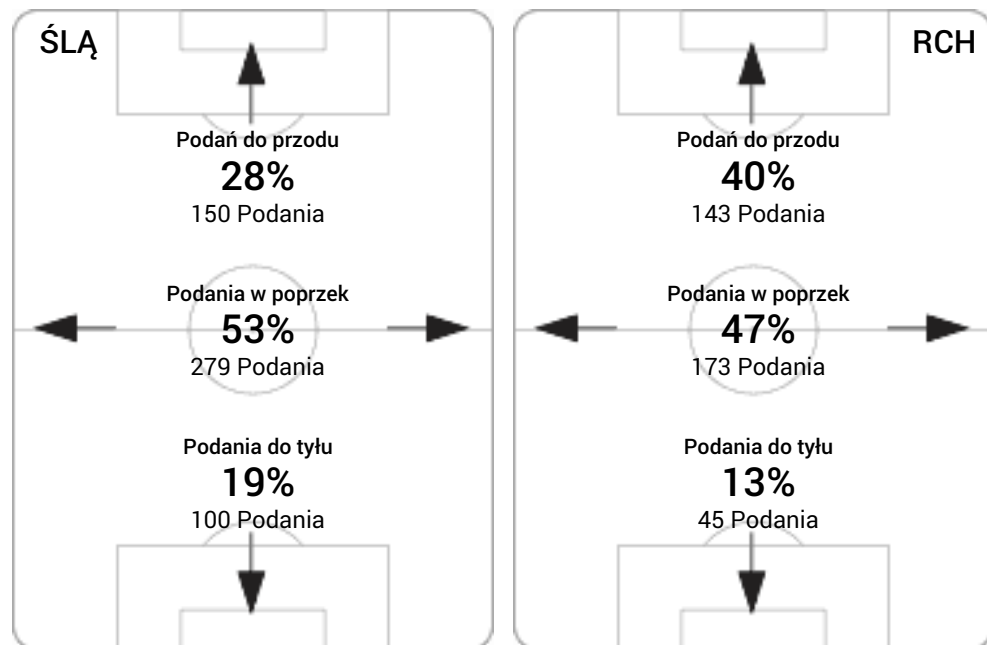

CG: Czas gry, G: Gol(e), PZ: Piłki zagrane, S: Strzały, SC: Strzał(y) cel., P: Podania, PC: Udane podania, F: Popelnione faule, ŻK: Żółte kartki, CK: Czerwone kartki.

Linia czasu meczu

Średnia pozycja z piłką

Strefa strzałów

Balans ofensywny

Dośrodkowania z gry (celne %)

Posiadanie według kwadransów

	0'-15'	15'-30'	30'-45'	45'-60'	60'-75'	75'-90'
Śląsk Wrocław	56%	60%	52%	78%	50%	67%
Ruch Chorzów	44%	40%	48%	22%	50%	33%

Długość dystrybucji

Kierunek gry

Piłki wygrane wg stref