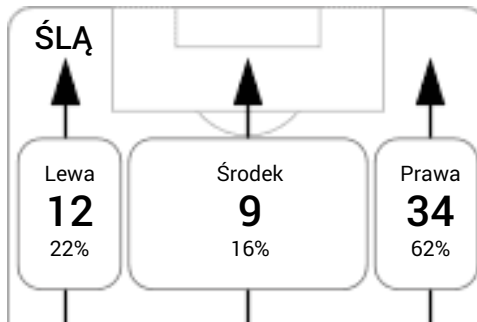

CG: Czas gry, G: Gol(e), PZ: Piłki zagrane, S: Strzały, SC: Strzał(y) cel., P: Podania, PC: Udane podania, F: Popelnione faule, ŻK: Żółte kartki, CK: Czerwone kartki.

Linia czasu meczu

Średnia pozycja z piłką

Strefa strzałów

Balans ofensywny

Dośrodkowania z gry (celne %)

Posiadanie według kwadransów

	0'-15'	15'-30'	30'-45'	45'-60'	60'-75'	75'-90'
Śląsk Wrocław	56%	60%	52%	78%	50%	67%
Ruch Chorzów	44%	40%	48%	22%	50%	33%