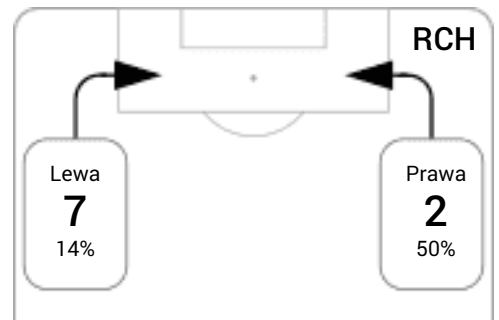

Dośrodkowania z gry (celne %)