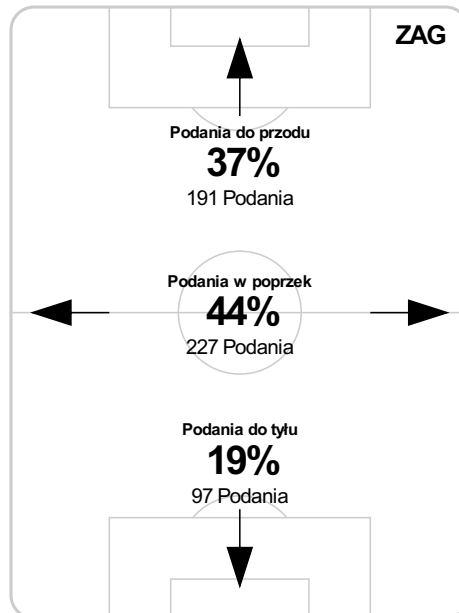

Kierunek gry