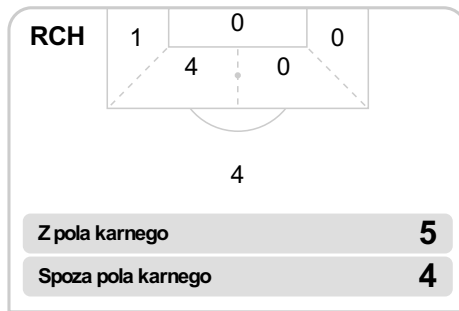

S 73' Papadopoulos na Piątek

77' Stepiński na Efir S

S 84' Starzyński na Jagielto

S 89' Janoszka na Janus

90' Iwański na Harzel S

## Średnia pozycja z piłką

## Strefa strzałów