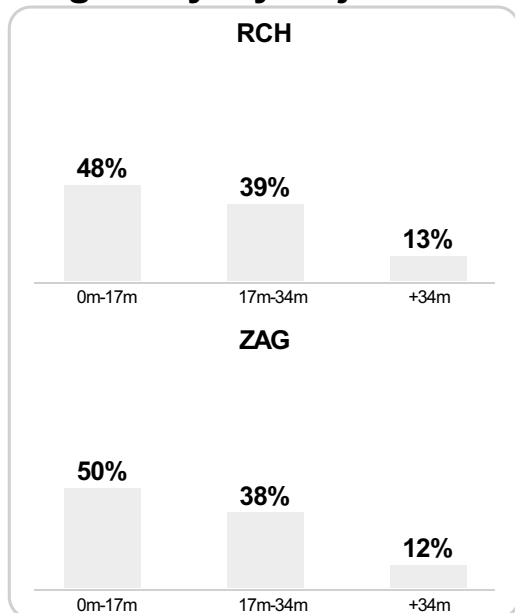

Posiadanie według kwadransów

	0'-15'	15'-30'	30'-45'	45'-60'	60'-75'	75'-90'
Ruch Chorzów	41%	53%	51%	52%	48%	30%
KGHM Zagłębie Lubin	59%	47%	49%	48%	52%	70%

Długość dystrybucji