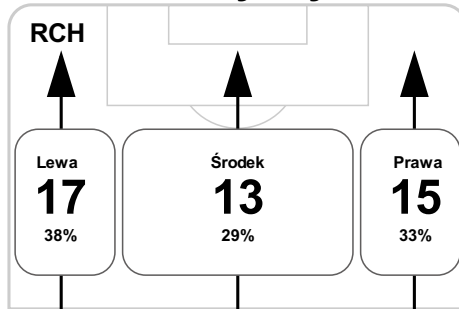

Balans ofensywny