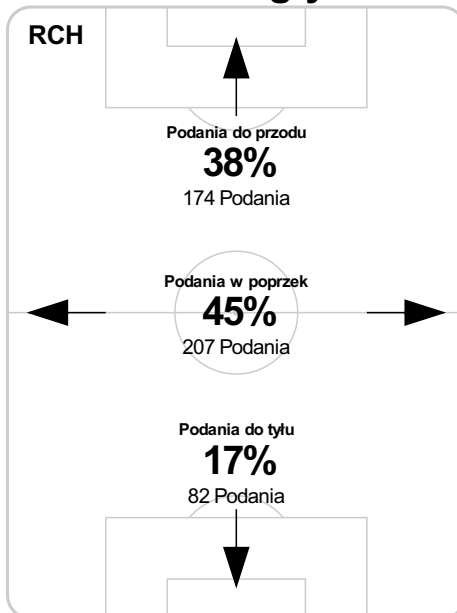

Kierunek gry