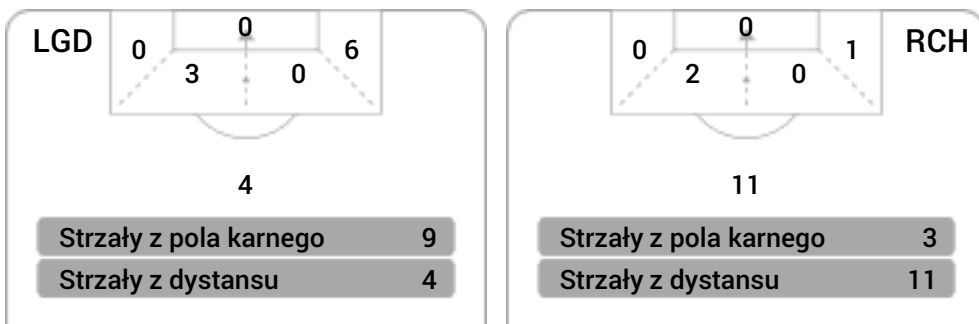

Strefa strzałów