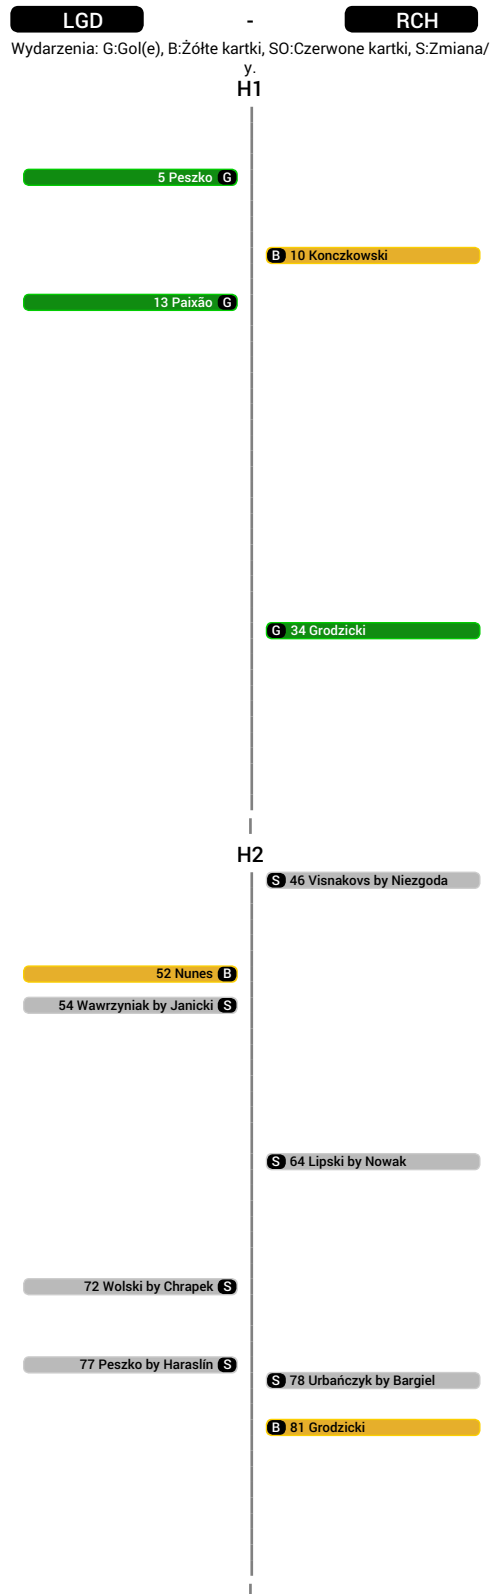

Linia czasu meczu