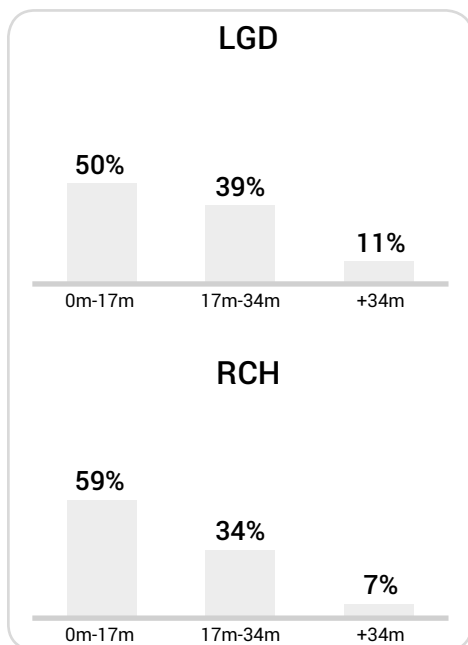

Posiadanie według kwadransów

	0'-15'	15'-30'	30'-45'	45'-60'	60'-75'	75'-90'
Lechia Gdańsk	62%	66%	46%	62%	58%	60%
Ruch Chorzów	38%	34%	54%	38%	42%	40%

Długość dystrybucji