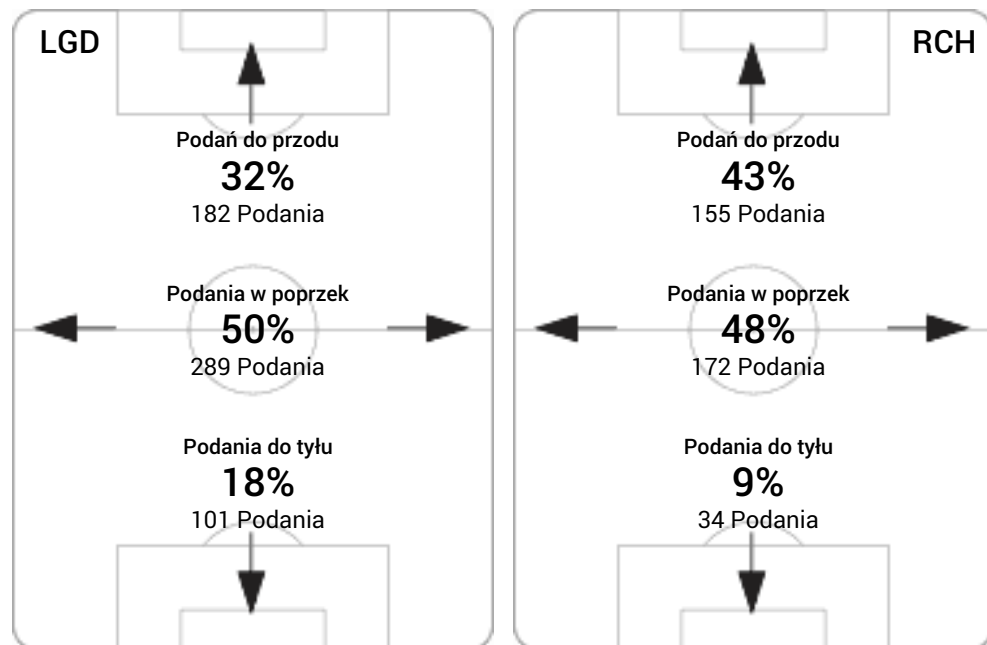

Kierunek gry